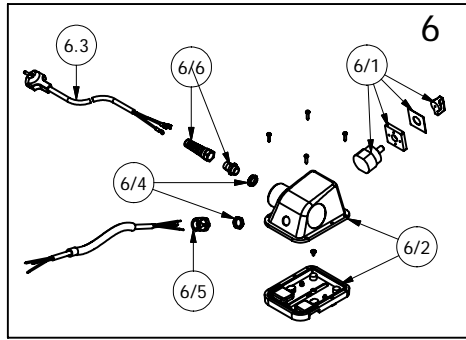

## ELETTROSPUGNA ROSINA

POS.	QTA	COD. UFF. TEC.	DESCRIZIONE	COD. ARTICOLO
1	1	112PL237AR01D	PROFILO PL.SBF237 ARG.SH75/80 LL400mm/Kg.0,165(P/URTI ROS)	112VR01C
2	2	127MOSCHZN01C	MOSCHETTONE LL35 NO ANELLO	127MO01C
3	1	128GF145ES01D	GUAINA+FILO+BUSSOLE+SFERA+MORS (E.SPUGNE)	128GF03D
4	1	128LVREGPL01D	LEVA TENDIFILO (BERTA/ROSINA)	128LE01D
5	1	154ELSQUFE01D	MANICO TUBOLARE V.MATTONE (ROSINA)	154ES01D
6	1	235SKI01UN01A	AVVIATORE ELETTROSPUGNE SPINA CE	235ES 01A
6	1	235USI01UN01A	AVVIATORE ELETTROSPUGNE SPINA USA	235ES 02A
7	1	261Z55RAES01D	SUPPORTO RADIALE Z55 ESAG.CH16 (ELETTROSPUGNE)	261RA03D
8	1	266C300F4301D	CARTER CUSCINETTI V.R.1013 (ROSINA)	266FE01D
9	1	266T350P9001A	CARTER COPRITRASM. C/FERMO (ROSINA)	266PL03A
10	1	284GZ20C3801C	GALOPPINO Z20 3/8 C/CUSCIN (ROSINA)	284GC02C
11	1	284PZ17F3801D	PIGNONE Z17 3/8 M16X1.5 ZB (ROSINA)	284PG04D
12	1	285CG1183801D	CATENA CM 121 C/GIUNTO 118 RULLINI 3/8 SEMP. (ROSINA)	285ROSIN
13	1	298I71RDA01D	MOTORE MEC71 C/RIDUT. 0,37KW(0.5HP) 230V 50/60HZ (ROS-IPERB)	298MR01D
13	1	298I71RDC01D	MOTORE MEC71 C/RIDUT. 0,37KW(0.5HP) 115V 50/60HZ (ROS-IPERB)	298MR02D
14	2	305PFE400801C	POMELLO FEMMINA Ø40 M8 4 LOBI	305PF06C
15	1	305PMA500801D	POMELLO MASCHIO Ø50 M8X275 (ROSINA)	305PM25D
16	2	306M22SCCH01D	MANOPOLA SCOLPITA ØINT22X100	306MA01D
17	3	30800202SF01C	CUSCINETTO SB 202 2RS C/SUPP. A FLANGIA Ø15XØ82X7 (ROSINA/BERTA)	3081504C
18	1	310T08ES3801D	BOCCOLA TENDITORE CH24 Ø8 H38 ZB(ROSINA)	310BE04D
19	2	310S08CS1501D	BOCCOLA ATTACCO VASCA ØE25 ØF8 LL15.5 ZB (ROSINA)	310BS05D
20	2	310S08CS1801D	BOCCOLA SUPPORTO ØE22 Ø8 H18 ZB (ROSINA/BERTA)	310BS09D
21	1	314TO20Z2501D	MOLLA TORSIONE ZB ØF2,7 ØP20 LL5	314TO03D
22	1	317DOSTO1601D	PERNO x DOSATORE Ø16,5 LL424 ZB (ROSINA)	317DO02D
23	1	317TRAES1601D	PERNO TRAINO RULLO CH16 LL511,5 ZB	317TR01D
24	1	320GHIER0001C	GHIERA OTTONE 12X16 3/8"GAS	320GH01C
25	1	320PGUAI1601C	PRESSAGUAINA 12X16 3/8"GAS	320PG01C
26	1	32642X421602D	VASCA COMPLETA 42X42 LT.16 V.MATTONE (ROSINA)	326R001A
27	1	380DITRADT01A	DISP. TRASPORTATORE C/NASTRO (ROSINA)	380DT01A
28	1	380GRONDLA01A	GRONDAIA C/ GOMMINI (ROSINA)	380LA02A
29	1	380PRUDOLA01D	PORTA RULLO DOSATORE V.RAL 1013 (ROSINA)	380LA06D
30	1	380CORPOLA01D	TELAIO V.RAL 1013(ROSINA)	380LA07D
31	1	380RUDOSPL01D	RULLO DOSATORE (ROSINA)	380RU04D
32	1	015RUL40AV01A	RULLO SPUGNA AVANA	380RULLO
33	1	903MATTEAL01D	TARGHETTA DI TERRA	903TERRA