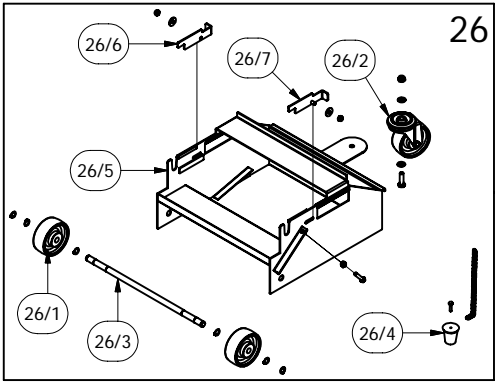

## ELETTROSPUGNA ROSINA

POS.	QTA	COD. UFF. TEC.	DESCRIZIONE	COD. ARTICOLO
1	1	112PL237AR01D	PROFILO PL.SBF237 ARG.SH75/80 LL400mm/Kg.0,165(P/URTI ROS)	112VR01C
2	2	127MOSCHZN01C	MOSCHETTONE LL35 NO ANELLO	127MO01C
3	1	128GF145ES01D	GUAINA+FILO+BUSSOLE+SFERA+MORS (E.SPUGNE)	128GF03D
4	1	128LVREGPL01D	LEVA TENDIFILO (BERTA/ROSINA)	128LE01D
5	1	154ELSQUFE01D	MANICO TUBOLARE V.MATTONE (ROSINA)	154ES01D
6	1	235SKI01UN01A	AVVIATORE ELETTROSPUGNE SPINA CE	235ES 01A
6	1	235USI01UN01A	AVVIATORE ELETTROSPUGNE SPINA USA	235ES 02A
7	1	261Z55RAES01D	SUPPORTO RADIALE Z55 ESAG.CH16 (ELETTROSPUGNE)	261RA03D
8	1	266C300F4301D	CARTER CUSCINETTI V.R.1013 (ROSINA)	266FE01D
9	1	266T350P9001A	CARTER COPRITRASM. C/FERMO (ROSINA)	266PL03A
10	1	284GZ20C3801C	GALOPPINO Z20 3/8 C/CUSCIN (ROSINA)	284GC02C
11	1	284PZ17F3801D	PIGNONE Z17 3/8 M16X1.5 ZB (ROSINA)	284PG04D
12	1	285CG1183801D	CATENA CM 121 C/GIUNTO 118 RULLINI 3/8 SEMP. (ROSINA)	285ROSIN
13	1	298I71RDA01D	MOTORE MEC71 C/RIDUT. 0,37KW(0.5HP) 230V 50/60HZ (ROS-IPERB)	298MR01D
13	1	298I71RDC01D	MOTORE MEC71 C/RIDUT. 0,37KW(0.5HP) 115V 50/60HZ (ROS-IPERB)	298MR02D
14	2	305PFE400801C	POMELLO FEMMINA Ø40 M8 4 LOBI	305PF06C
15	1	305PMA500801D	POMELLO MASCHIO Ø50 M8X275 (ROSINA)	305PM25D
16	2	306M22SCCH01D	MANOPOLA SCOLPITA ØINT22X100	306MA01D
17	3	30800202SF01C	CUSCINETTO SB 202 2RS C/SUPP. A FLANGIA Ø15XØ82X7 (ROSINA/BERTA)	3081504C
18	1	310T08ES3801D	BOCCOLA TENDITORE CH24 Ø8 H38 ZB(ROSINA)	310BE04D
19	2	310S08CS1501D	BOCCOLA ATTACCO VASCA ØE25 ØF8 LL15.5 ZB (ROSINA)	310BS05D
20	2	310S08CS1801D	BOCCOLA SUPPORTO ØE22 Ø8 H18 ZB (ROSINA/BERTA)	310BS09D
21	1	314TO20Z2501D	MOLLA TORSIONE ZB ØF2,7 ØP20 LL5	314TO03D
22	1	317DOSTO1601D	PERNO x DOSATORE Ø16,5 LL424 ZB (ROSINA)	317DO02D
23	1	317TRAES1601D	PERNO TRAINO RULLO CH16 LL511,5 ZB	317TR01D
24	1	320GHIER0001C	GHIERA OTTONE 12X16 3/8"GAS	320GH01C
25	1	320PGUAI1601C	PRESSAGUAINA 12X16 3/8"GAS	320PG01C
26	1	32642X421602D	VASCA COMPLETA 42X42 LT.16 V.MATTONE (ROSINA)	326R001A
27	1	380DITRADT01A	DISP. TRASPORTATORE C/NASTRO (ROSINA)	380DT01A
28	1	380GRONDLA01A	GRONDAIA C/ GOMMINI (ROSINA)	380LA02A
29	1	380PRUDOLA01D	PORTA RULLO DOSATORE V.RAL 1013 (ROSINA)	380LA06D
30	1	380CORPOLA01D	TELAIO V.RAL 1013(ROSINA)	380LA07D
31	1	380RUDOSPL01D	RULLO DOSATORE (ROSINA)	380RU04D
32	1	015RUL40AV01A	RULLO SPUGNA AVANA	380RULLO
33	1	903MATTEAL01D	TARGHETTA DI TERRA	903TERRA