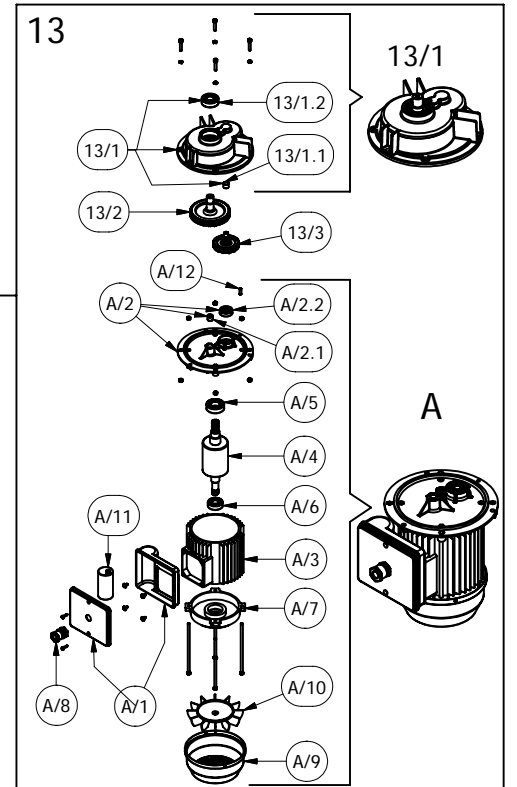

## ELETTROSPUGNA ROSINA

POS.	QTA	COD. UFF. TEC.	DESCRIZIONE	COD. ARTICOLO
1	1	112PL237AR01D	PROFILO PL.SBF237 ARG.SH75/80 LL400mm/Kg.0,165(P/URTI ROS)	112VR01C
2	2	127MOSCHZN01C	MOSCHETTONE LL35 NO ANELLO	127MO01C
3	1	128GF145ES01D	GUAINA+FILO+BUSSOLE+SFERA+MORS (E.SPUGNE)	128GF03D
4	1	128LVREGPL01D	LEVA TENDIFILO (BERTA/ROSINA)	128LE01D
5	1	154ELSQUFE01D	MANICO TUBOLARE V.MATTONE (ROSINA)	154ES01D
6	1	235SKI01UN01A	AVVIATORE ELETTROSPUGNE SPINA CE	235ES 01A
6	1	235USI01UN01A	AVVIATORE ELETTROSPUGNE SPINA USA	235ES 02A
7	1	261Z55RAES01D	SUPPORTO RADIALE Z55 ESAG.CH16 (ELETTROSPUGNE)	261RA03D
8	1	266C300F4301D	CARTER CUSCINETTI V.R.1013 (ROSINA)	266FE01D
9	1	266T350P9001A	CARTER COPRITRASM. C/FERMO (ROSINA)	266PL03A
10	1	284GZ20C3801C	GALOPPINO Z20 3/8 C/CUSCIN (ROSINA)	284GC02C
11	1	284PZ17F3801D	PIGNONE Z17 3/8 M16X1.5 ZB (ROSINA)	284PG04D
12	1	285CG1183801D	CATENA CM 121 C/GIUNTO 118 RULLINI 3/8 SEMP. (ROSINA)	285ROSIN
13	1	298I71RDA01D	MOTORE MEC71 C/RIDUT. 0,37KW(0.5HP) 230V 50/60HZ (ROS-IPERB)	298MR01D
13	1	298I71RDC01D	MOTORE MEC71 C/RIDUT. 0,37KW(0.5HP) 115V 50/60HZ (ROS-IPERB)	298MR02D
14	2	305PFE400801C	POMELLO FEMMINA Ø40 M8 4 LOBI	305PF06C
15	1	305PMA500801D	POMELLO MASCHIO Ø50 M8X275 (ROSINA)	305PM25D
16	2	306M22SCCH01D	MANOPOLA SCOLPITA ØINT22X100	306MA01D
17	3	30800202SF01C	CUSCINETTO SB 202 2RS C/SUPP. A FLANGIA Ø15XØ82X7 (ROSINA/BERTA)	3081504C
18	1	310T08ES3801D	BOCCOLA TENDITORE CH24 Ø8 H38 ZB(ROSINA)	310BE04D
19	2	310S08CS1501D	BOCCOLA ATTACCO VASCA ØE25 ØF8 LL15.5 ZB (ROSINA)	310BS05D
20	2	310S08CS1801D	BOCCOLA SUPPORTO ØE22 Ø8 H18 ZB (ROSINA/BERTA)	310BS09D
21	1	314TO20Z2501D	MOLLA TORSIONE ZB ØF2,7 ØP20 LL5	314TO03D
22	1	317DOSTO1601D	PERNO x DOSATORE Ø16,5 LL424 ZB (ROSINA)	317DO02D
23	1	317TRAES1601D	PERNO TRAINO RULLO CH16 LL511,5 ZB	317TR01D
24	1	320GHIER0001C	GHIERA OTTONE 12X16 3/8"GAS	320GH01C
25	1	320PGUAI1601C	PRESSAGUAINA 12X16 3/8"GAS	320PG01C
26	1	32642X421602D	VASCA COMPLETA 42X42 LT.16 V.MATTONE (ROSINA)	326R001A
27	1	380DITRADT01A	DISP. TRASPORTATORE C/NASTRO (ROSINA)	380DT01A
28	1	380GRONDLA01A	GRONDAIA C/ GOMMINI (ROSINA)	380LA02A
29	1	380PRUDOLA01D	PORTA RULLO DOSATORE V.RAL 1013 (ROSINA)	380LA06D
30	1	380CORPOLA01D	TELAIO V.RAL 1013(ROSINA)	380LA07D
31	1	380RUDOSPL01D	RULLO DOSATORE (ROSINA)	380RU04D
32	1	015RUL40AV01A	RULLO SPUGNA AVANA	380RULLO
33	1	903MATTEAL01D	TARGHETTA DI TERRA	903TERRA