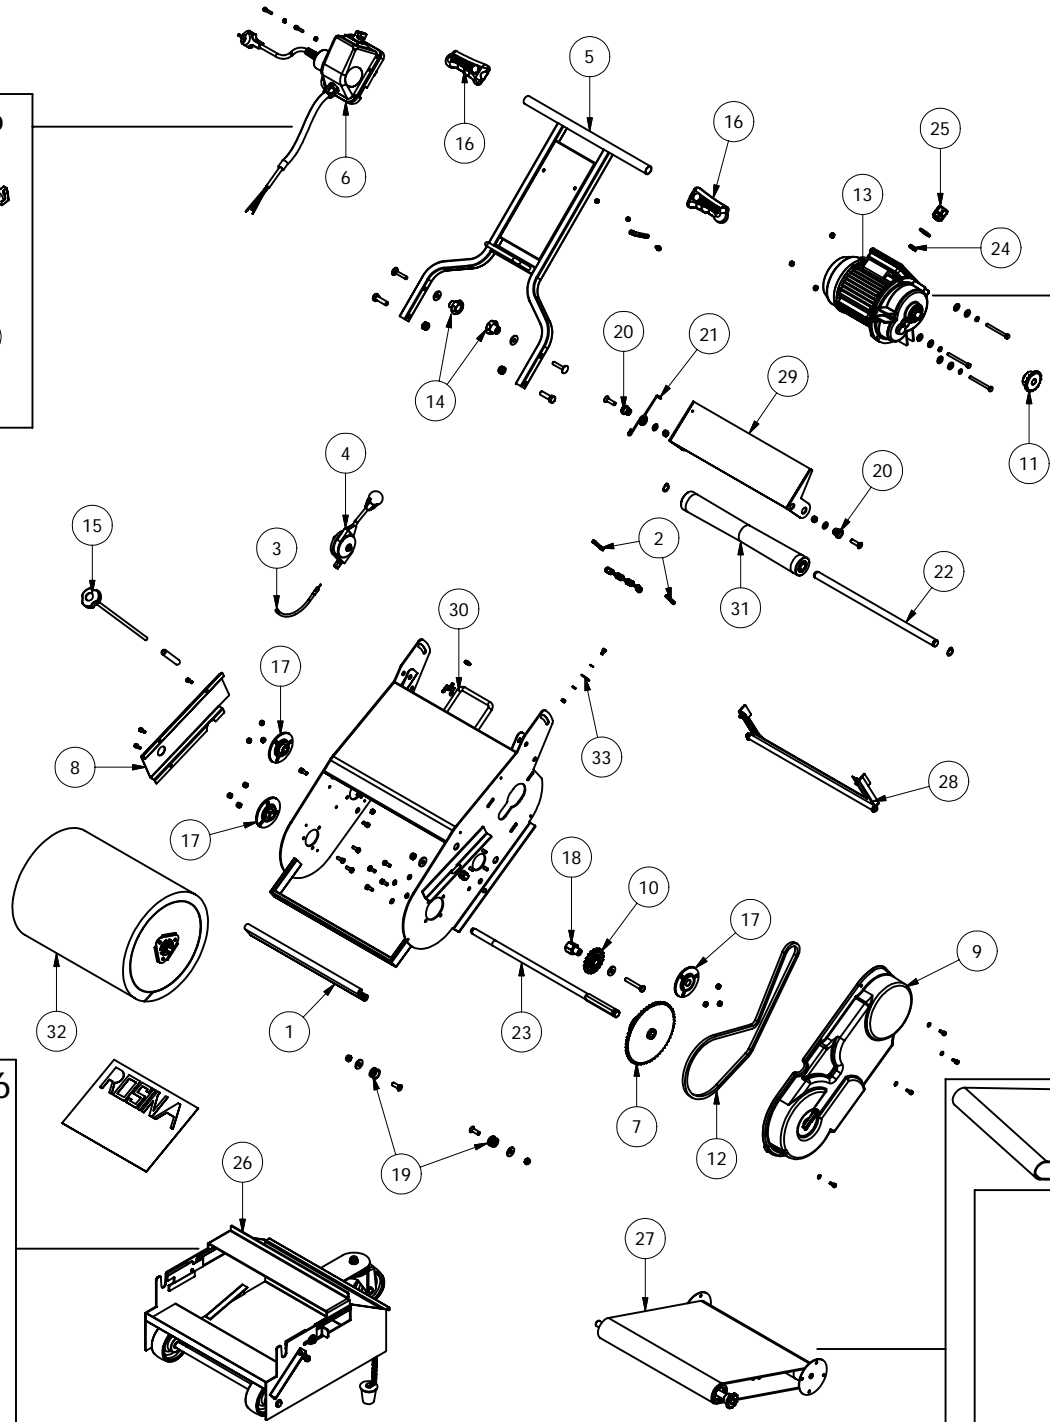

ROSINA

ELETTROSPUGNA ROSINA

POS.	QTA	COD. UFF. TEC.	DESCRIZIONE	COD. ARTICOLO
1	1	112PL237AR01D	PROFILO PL.SBF237 ARG.SH75/80 LL400mm/Kg.0,165(P/URTI ROS)	112VR01C
2	2	127MOSCHZN01C	MOSCHETTONE LL35 NO ANELLO	127MO01C
3	1	128GF145ES01D	GUAINA+FILO+BUSSOLE+SFERA+MORS (E.SPUGNE)	128GF03D
4	1	128LVREGPL01D	LEVA TENDIFILO (BERTA/ROSINA)	128LE01D
5	1	154ELSQUFE01D	MANICO TUBOLARE V.MATTONE (ROSINA)	154ES01D
6	1	235SKI01UN01A	AVVIATORE ELETTROSPUGNE SPINA CE	235ES 01A
6	1	235USI01UN01A	AVVIATORE ELETTROSPUGNE SPINA USA	235ES 02A
7	1	261Z55RAES01D	SUPPORTO RADIALE Z55 ESAG.CH16 (ELETTROSPUGNE)	261RA03D
8	1	266C300F4301D	CARTER CUSCINETTI V.R.1013 (ROSINA)	266FE01D
9	1	266T350P9001A	CARTER COPRITRASM. C/FERMO (ROSINA)	266PL03A
10	1	284GZ20C3801C	GALOPPINO Z20 3/8 C/CUSCIN (ROSINA)	284GC02C
11	1	284PZ17F3801D	PIGNONE Z17 3/8 M16X1.5 ZB (ROSINA)	284PG04D
12	1	285CG1183801D	CATENA CM 121 C/GIUNTO 118 RULLINI 3/8 SEMP. (ROSINA)	285ROSIN
13	1	298I71RDA01D	MOTORE MEC71 C/RIDUT. 0,37KW(0.5HP) 230V 50/60HZ (ROS-IPERB)	298MR01D
13	1	298I71RDC01D	MOTORE MEC71 C/RIDUT. 0,37KW(0.5HP) 115V 50/60HZ (ROS-IPERB)	298MR02D
14	2	305PFE400801C	POMELLO FEMMINA Ø40 M8 4 LOBI	305PF06C
15	1	305PMA500801D	POMELLO MASCHIO Ø50 M8X275 (ROSINA)	305PM25D
16	2	306M22SCCH01D	MANOPOLA SCOLPITA ØINT22X100	306MA01D
17	3	30800202SF01C	CUSCINETTO SB 202 2RS C/SUPP. A FLANGIA Ø15XØ82X7 (ROSINA/BERTA)	3081504C
18	1	310T08ES3801D	BOCCOLA TENDITORE CH24 Ø8 H38 ZB(ROSINA)	310BE04D
19	2	310S08CS1501D	BOCCOLA ATTACCO VASCA ØE25 ØF8 LL15.5 ZB (ROSINA)	310BS05D
20	2	310S08CS1801D	BOCCOLA SUPPORTO ØE22 Ø8 H18 ZB (ROSINA/BERTA)	310BS09D
21	1	314TO20Z2501D	MOLLA TORSIONE ZB ØF2,7 ØP20 LL5	314TO03D
22	1	317DOSTO1601D	PERNO x DOSATORE Ø16,5 LL424 ZB (ROSINA)	317DO02D
23	1	317TRAES1601D	PERNO TRAINO RULLO CH16 LL511,5 ZB	317TR01D
24	1	320GHIER0001C	GHIERA OTTONE 12X16 3/8"GAS	320GH01C
25	1	320PGUAI1601C	PRESSAGUAINA 12X16 3/8"GAS	320PG01C
26	1	32642X421602D	VASCA COMPLETA 42X42 LT.16 V.MATTONE (ROSINA)	326R001A
27	1	380DITRADT01A	DISP. TRASPORTATORE C/NASTRO (ROSINA)	380DT01A
28	1	380GRONDLA01A	GRONDAIA C/ GOMMINI (ROSINA)	380LA02A
29	1	380PRUDOLA01D	PORTA RULLO DOSATORE V.RAL 1013 (ROSINA)	380LA06D
30	1	380CORPOLA01D	TELAIO V.RAL 1013(ROSINA)	380LA07D
31	1	380RUDOSPL01D	RULLO DOSATORE (ROSINA)	380RU04D
32	1	015RUL40AV01A	RULLO SPUGNA AVANA	380RULLO
33	1	903MATTEAL01D	TARGHETTA DI TERRA	903TERRA