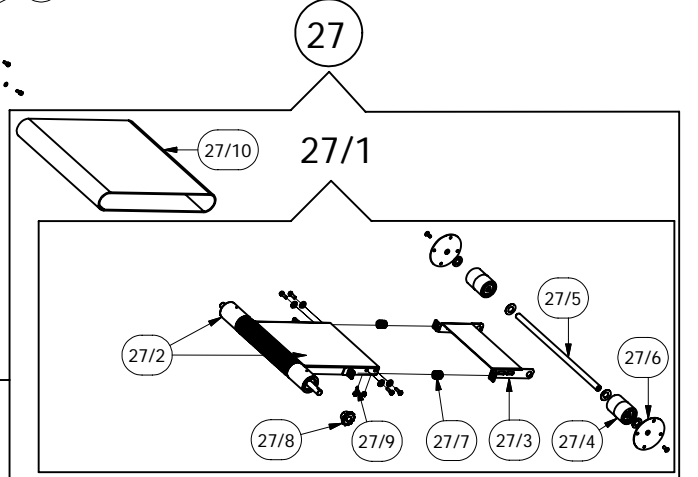

## ELETTROSPUGNA ROSINA

POS.	QTA	COD. UFF. TEC.	DESCRIZIONE	COD. ARTICOLO
1	1	112PL237AR01D	PROFILO PL.SBF237 ARG.SH75/80 LL400mm/Kg.0,165(P/URTI ROS)	112VR01C
2	2	127MOSCHZN01C	MOSCHETTONE LL35 NO ANELLO	127MO01C
3	1	128GF145ES01D	GUAINA+FILO+BUSSOLE+SFERA+MORS (E.SPUGNE)	128GF03D
4	1	128LVREGPL01D	LEVA TENDIFILO (BERTA/ROSINA)	128LE01D
5	1	154ELSQUFE01D	MANICO TUBOLARE V.MATTONE (ROSINA)	154ES01D
6	1	235SKI01UN01A	AVVIATORE ELETTROSPUGNE SPINA CE	235ES 01A
6	1	235USI01UN01A	AVVIATORE ELETTROSPUGNE SPINA USA	235ES 02A
7	1	261Z55RAES01D	SUPPORTO RADIALE Z55 ESAG.CH16 (ELETTROSPUGNE)	261RA03D
8	1	266C300F4301D	CARTER CUSCINETTI V.R.1013 (ROSINA)	266FE01D
9	1	266T350P9001A	CARTER COPRITRASM. C/FERMO (ROSINA)	266PL03A
10	1	284GZ20C3801C	GALOPPINO Z20 3/8 C/CUSCIN (ROSINA)	284GC02C
11	1	284PZ17F3801D	PIGNONE Z17 3/8 M16X1.5 ZB (ROSINA)	284PG04D
12	1	285CG1183801D	CATENA CM 121 C/GIUNTO 118 RULLINI 3/8 SEMP. (ROSINA)	285ROSIN
13	1	298I71RDA01D	MOTORE MEC71 C/RIDUT. 0,37KW(0.5HP) 230V 50/60HZ (ROS-IPERB)	298MR01D
13	1	298I71RDC01D	MOTORE MEC71 C/RIDUT. 0,37KW(0.5HP) 115V 50/60HZ (ROS-IPERB)	298MR02D
14	2	305PFE400801C	POMELLO FEMMINA Ø40 M8 4 LOBI	305PF06C
15	1	305PMA500801D	POMELLO MASCHIO Ø50 M8X275 (ROSINA)	305PM25D
16	2	306M22SCCH01D	MANOPOLA SCOLPITA ØINT22X100	306MA01D
17	3	30800202SF01C	CUSCINETTO SB 202 2RS C/SUPP. A FLANGIA Ø15XØ82X7 (ROSINA/BERTA)	3081504C
18	1	310T08ES3801D	BOCCOLA TENDITORE CH24 Ø8 H38 ZB(ROSINA)	310BE04D
19	2	310S08CS1501D	BOCCOLA ATTACCO VASCA ØE25 ØF8 LL15.5 ZB (ROSINA)	310BS05D
20	2	310S08CS1801D	BOCCOLA SUPPORTO ØE22 Ø8 H18 ZB (ROSINA/BERTA)	310BS09D
21	1	314TO20Z2501D	MOLLA TORSIONE ZB ØF2,7 ØP20 LL5	314TO03D
22	1	317DOSTO1601D	PERNO x DOSATORE Ø16,5 LL424 ZB (ROSINA)	317DO02D
23	1	317TRAES1601D	PERNO TRAINO RULLO CH16 LL511,5 ZB	317TR01D
24	1	320GHIER0001C	GHIERA OTTONE 12X16 3/8"GAS	320GH01C
25	1	320PGUAI1601C	PRESSAGUAINA 12X16 3/8"GAS	320PG01C
26	1	32642X421602D	VASCA COMPLETA 42X42 LT.16 V.MATTONE (ROSINA)	326R001A
27	1	380DITRADT01A	DISP. TRASPORTATORE C/NASTRO (ROSINA)	380DT01A
28	1	380GRONDLA01A	GRONDAIA C/ GOMMINI (ROSINA)	380LA02A
29	1	380PRUDOLA01D	PORTA RULLO DOSATORE V.RAL 1013 (ROSINA)	380LA06D
30	1	380CORPOLA01D	TELAIO V.RAL 1013(ROSINA)	380LA07D
31	1	380RUDOSPL01D	RULLO DOSATORE (ROSINA)	380RU04D
32	1	015RUL40AV01A	RULLO SPUGNA AVANA	380RULLO
33	1	903MATTEAL01D	TARGHETTA DI TERRA	903TERRA