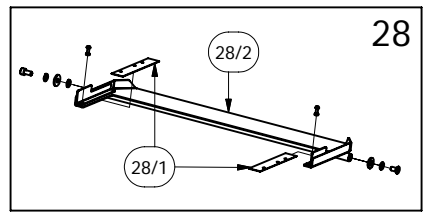

## ELETTROSPUGNA ROSINA

POS.	QTA	COD. UFF. TEC.	DESCRIZIONE	COD. ARTICOLO
1	1	112PL237AR01D	PROFILO PL.SBF237 ARG.SH75/80 LL400mm/Kg.0,165(P/URTI ROS)	112VR01C
2	2	127MOSCHZN01C	MOSCHETTONE LL35 NO ANELLO	127MO01C
3	1	128GF145ES01D	GUAINA+FILO+BUSSOLE+SFERA+MORS (E.SPUGNE)	128GF03D
4	1	128LVREGPL01D	LEVA TENDIFILO (BERTA/ROSINA)	128LE01D
5	1	154ELSQUFE01D	MANICO TUBOLARE V.MATTONE (ROSINA)	154ES01D
6	1	235SKI01UN01A	AVVIATORE ELETTROSPUGNE SPINA CE	235ES 01A
6	1	235USI01UN01A	AVVIATORE ELETTROSPUGNE SPINA USA	235ES 02A
7	1	261Z55RAES01D	SUPPORTO RADIALE Z55 ESAG.CH16 (ELETTROSPUGNE)	261RA03D
8	1	266C300F4301D	CARTER CUSCINETTI V.R.1013 (ROSINA)	266FE01D
9	1	266T350P9001A	CARTER COPRITRASM. C/FERMO (ROSINA)	266PL03A
10	1	284GZ20C3801C	GALOPPINO Z20 3/8 C/CUSCIN (ROSINA)	284GC02C
11	1	284PZ17F3801D	PIGNONE Z17 3/8 M16X1.5 ZB (ROSINA)	284PG04D
12	1	285CG1183801D	CATENA CM 121 C/GIUNTO 118 RULLINI 3/8 SEMP. (ROSINA)	285ROSIN
13	1	298I71RDA01D	MOTORE MEC71 C/RIDUT. 0,37KW(0.5HP) 230V 50/60HZ (ROS-IPERB)	298MR01D
13	1	298I71RDC01D	MOTORE MEC71 C/RIDUT. 0,37KW(0.5HP) 115V 50/60HZ (ROS-IPERB)	298MR02D
14	2	305PFE400801C	POMELLO FEMMINA Ø40 M8 4 LOBI	305PF06C
15	1	305PMA500801D	POMELLO MASCHIO Ø50 M8X275 (ROSINA)	305PM25D
16	2	306M22SCCH01D	MANOPOLA SCOLPITA ØINT22X100	306MA01D
17	3	30800202SF01C	CUSCINETTO SB 202 2RS C/SUPP. A FLANGIA Ø15XØ82X7 (ROSINA/BERTA)	3081504C
18	1	310T08ES3801D	BOCCOLA TENDITORE CH24 Ø8 H38 ZB(ROSINA)	310BE04D
19	2	310S08CS1501D	BOCCOLA ATTACCO VASCA ØE25 ØF8 LL15.5 ZB (ROSINA)	310BS05D
20	2	310S08CS1801D	BOCCOLA SUPPORTO ØE22 Ø8 H18 ZB (ROSINA/BERTA)	310BS09D
21	1	314TO20Z2501D	MOLLA TORSIONE ZB ØF2,7 ØP20 LL5	314TO03D
22	1	317DOSTO1601D	PERNO x DOSATORE Ø16,5 LL424 ZB (ROSINA)	317DO02D
23	1	317TRAES1601D	PERNO TRAINO RULLO CH16 LL511,5 ZB	317TR01D
24	1	320GHIER0001C	GHIERA OTTONE 12X16 3/8"GAS	320GH01C
25	1	320PGUAI1601C	PRESSAGUAINA 12X16 3/8"GAS	320PG01C
26	1	32642X421602D	VASCA COMPLETA 42X42 LT.16 V.MATTONE (ROSINA)	326R001A
27	1	380DITRADT01A	DISP. TRASPORTATORE C/NASTRO (ROSINA)	380DT01A
28	1	380GRONDLA01A	GRONDAIA C/ GOMMINI (ROSINA)	380LA02A
29	1	380PRUDOLA01D	PORTA RULLO DOSATORE V.RAL 1013 (ROSINA)	380LA06D
30	1	380CORPOLA01D	TELAIO V.RAL 1013(ROSINA)	380LA07D
31	1	380RUDOSPL01D	RULLO DOSATORE (ROSINA)	380RU04D
32	1	015RUL40AV01A	RULLO SPUGNA AVANA	380RULLO
33	1	903MATTEAL01D	TARGHETTA DI TERRA	903TERRA