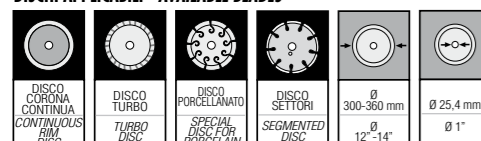

DISCHI APPLICABILI - AVAILABLE BLADES