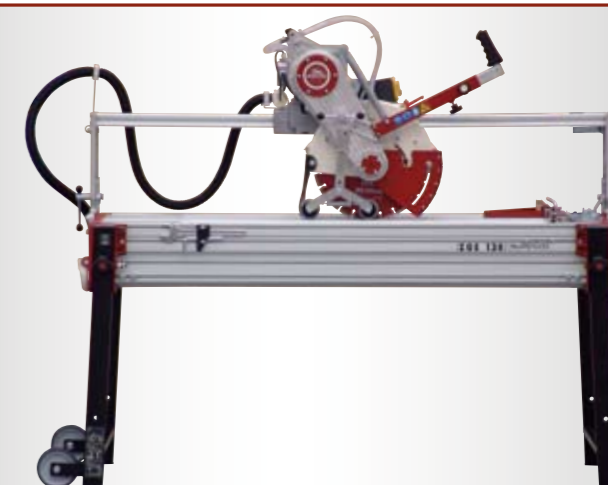

ZOE ADVANCED

**MOTORE 3 CV
(2,2 CV PER
VERSIONI 110V)**

**3HP MOTOR
(2.2 HP FOR 110V
VERSIONS)**

**INTERRUTTORE MAGNETOTERMICO
CON BOBINA DI SGANCIO**

**MICRO SWITCH WITH THERMAL
PROTECTION**

**TRASMISSIONE CON
CINGHIA POLY V (11 G)**

**DRIVE BELT TYPE POLY
V (11 G)**

**PROFONDITÀ DI TAGLIO
REGOLABILE**

ADJUSTABLE DEPTH OF CUT

**SQUADRA SNODABILE 45°/90°;
RICALIBRABILE PER GARANTIRE
PRECISIONE NEL TEMPO**

**45°/90° SQUARE;
RE-ADJUSTABLE SQUARE FOR
LONG LASTING PRECISION**

**COPRIDISCO AD ASSETTO VARIABILE
(SEMPRE PARALLELO ALLA PIASTRELLA)**

**PIVOTING BLADE GUARD REMAINS
PARALLEL WITH TILE**

**PRESSORE BLOCCAPIASTRELLA
PRESSURE DEVICE TO HOLD TILE**

**DISCO A SETTORI
Ø 360 mm DI SERIE**

**COMES WITH Ø 360 mm - 14"
SEGMENTED DIAMOND DISC**

**MANIGLIA RIPIEGABILE E
KIT RUOTE (DI SERIE) PER
FACILITARE IL TRASPORTO**

**COLLAPSIBLE HANDLES AND
WHEELS KIT FOR EASE OF
TRANSPORT**

**DOPPIA PROTEZIONE DISCO:
MASSIMA SICUREZZA**

**DOUBLE BLADE GUARDS
FOR MAXIMUM SAFETY**

**VASCA ESTRAIBILE IN
POLIPROPILENE PER FACILITARE
LE OPERAZIONI DI PULIZIA**

**EASY-TO-REMOVE
POLYPROPYLENE TANK FOR
EASY CLEANING**

**STRUTTURA IN ALLUMINIO
CAST AND EXTRUDED
ALUMINUM FRAMEWORK**

**GAMBE TELESCOPICHE CON DISPOSITIVO
DI SICUREZZA**

**TELESCOPIC LEGS PROVIDED WITH
SAFETY DEVICE TO PREVENT COLLAPSING**

ZOE 85 ADVANCED

DISCO DISC	LLUNGHEZZA DI TAGLIO LENGTH OF CUT	DIAGONALE DIAGONAL	LARGHEZZA DI TAGLIO WIDTH OF CUT	PASSATA UNICA SINGLE PASS	DOPPIA PASSATA DOUBLE PASS	JOLLY 45° BEVEL
Ø 360 mm	85 cm	60 x 60 cm	∞	120 mm	240 mm	80 mm
14"	33 1/2"	23 5/8" x 23 5/8"	∞	4 3/4"	9 1/2"	3 1/8"

ZOE 105 ADVANCED

DISCO DISC	LLUNGHEZZA DI TAGLIO LENGTH OF CUT	DIAGONALE DIAGONAL	LARGHEZZA DI TAGLIO WIDTH OF CUT	PASSATA UNICA SINGLE PASS	DOPPIA PASSATA DOUBLE PASS	JOLLY 45° BEVEL
Ø 360 mm	105 cm	75 x 75 cm	∞	120 mm	240 mm	80 mm
14"	41 3/8"	29 1/2" x 29 1/2"	∞	4 3/4"	9 1/2"	3 1/8"

ZOE 130 ADVANCED