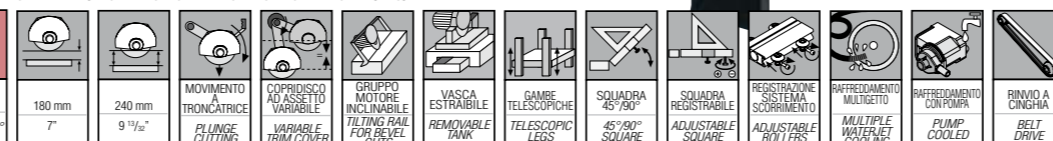

ZOE 105 ADVANCED

DISCO DISC	LLUNGHEZZA DI TAGLIO LENGTH OF CUT	DIAGONALE DIAGONAL	LARGHEZZA DI TAGLIO WIDTH OF CUT	PASSATA UNICA SINGLE PASS	DOPPIA PASSATA DOUBLE PASS	JOLLY 45° BEVEL
Ø 360 mm	105 cm	75 x 75 cm	∞	120 mm	240 mm	80 mm
14"	41 3/8"	29 1/2" x 29 1/2"	∞	4 3/4"	9 1/2"	3 1/8"

ZOE 130 ADVANCED

DISCO DISC	LLUNGHEZZA DI TAGLIO LENGTH OF CUT	DIAGONALE DIAGONAL	LARGHEZZA DI TAGLIO WIDTH OF CUT	PASSATA UNICA SINGLE PASS	DOPPIA PASSATA DOUBLE PASS	JOLLY 45° BEVEL
Ø 360 mm	130 cm	90 x 90 cm	∞	120 mm	240 mm	80 mm
14"	51 1/8"	35 3/8" x 35 3/8"	∞	4 3/4"	9 1/2"	3 1/8"

DISCHI APPLICABILI - AVAILABLE BLADES

OPTIONAL - ACCESSORIES

CARATTERISTICHE TECNICHE - TECHNICAL CHARACTERISTICS

IMBALLI / PACKAGE