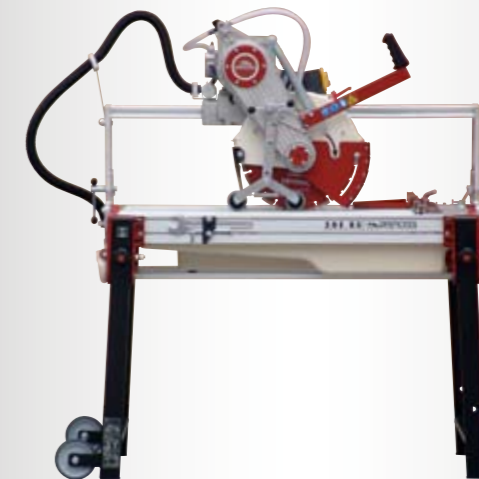

**COMES WITH Ø 360 mm - 14"
SEGMENTED DIAMOND DISC**

**MANIGLIA RIPIEGABILE E
KIT RUOTE (DI SERIE) PER
FACILITARE IL TRASPORTO**

**COLLAPSIBLE HANDLES AND
WHEELS KIT FOR EASE OF
TRANSPORT**

**DOPPIA PROTEZIONE DISCO:
MASSIMA SICUREZZA**

**DOUBLE BLADE GUARDS
FOR MAXIMUM SAFETY**

**VASCA ESTRAIBILE IN
POLIPROPILENE PER FACILITARE
LE OPERAZIONI DI PULIZIA**

**EASY-TO-REMOVE
POLYPROPYLENE TANK FOR
EASY CLEANING**

**STRUTTURA IN ALLUMINIO
CAST AND EXTRUDED
ALUMINUM FRAMEWORK**

**GAMBE TELESCOPICHE CON DISPOSITIVO
DI SICUREZZA**

**TELESCOPIC LEGS PROVIDED WITH
SAFETY DEVICE TO PREVENT COLLAPSING**

ZOE 85 ADVANCED

DISCO DISC	LLUNGHEZZA DI TAGLIO LENGTH OF CUT	DIAGONALE DIAGONAL	LARGHEZZA DI TAGLIO WIDTH OF CUT	PASSATA UNICA SINGLE PASS	DOPPIA PASSATA DOUBLE PASS	JOLLY 45° BEVEL
Ø 360 mm	85 cm	60 x 60 cm	∞	120 mm	240 mm	80 mm
14"	33 1/2"	23 5/8" x 23 5/8"	∞	4 3/4"	9 1/2"	3 1/8"